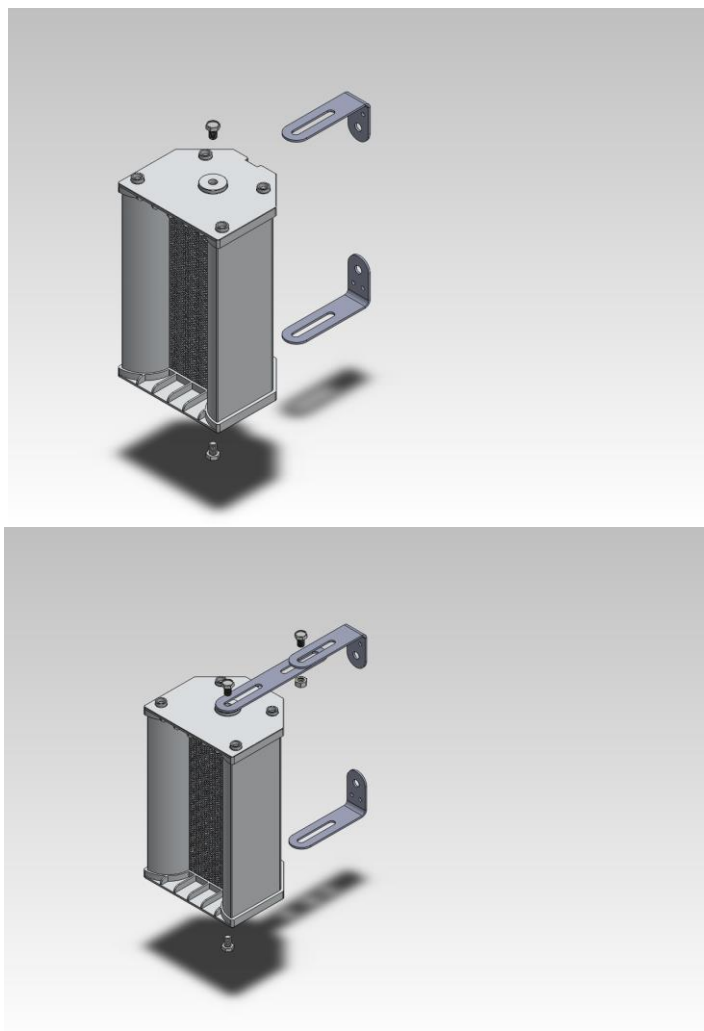

3. Описание громкоговорителя

Громкоговоритель смонтирован в корпусе из алюминиевого сплава.

Декоративная передняя панель громкоговорителя представляет собой металлическую перфорированную решетку.

Внутри корпуса установлены две динамические головки с номинальной мощностью 10Вт каждая и согласующий трансформатор 30В.

Внешний вид громкоговорителя показан на рис. 1.

Рис. 1. Внешний вид громкоговорителя.

Для подключения к линиям из корпуса выведен трехжильный кабель,

Рис. 2. Схема электрическая громкоговорителя.

для крепления громкоговорителя имеется два кронштейна и регулировочная планка.