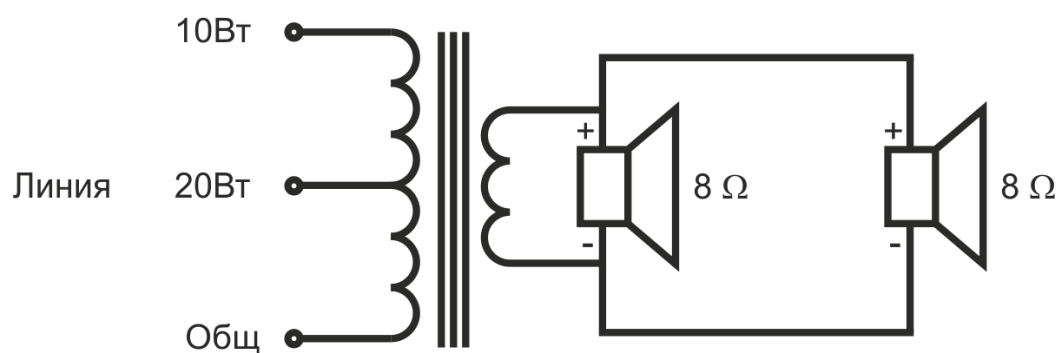

Внешний вид громкоговорителя показан на рис. 1.

Рис. 1. Внешний вид громкоговорителя.

Для подключения к линиям из корпуса выведен трехжильный кабель,

Рис. 2. Схема электрическая громкоговорителя.

для крепления громкоговорителя имеется два кронштейна и регулировочная планка.